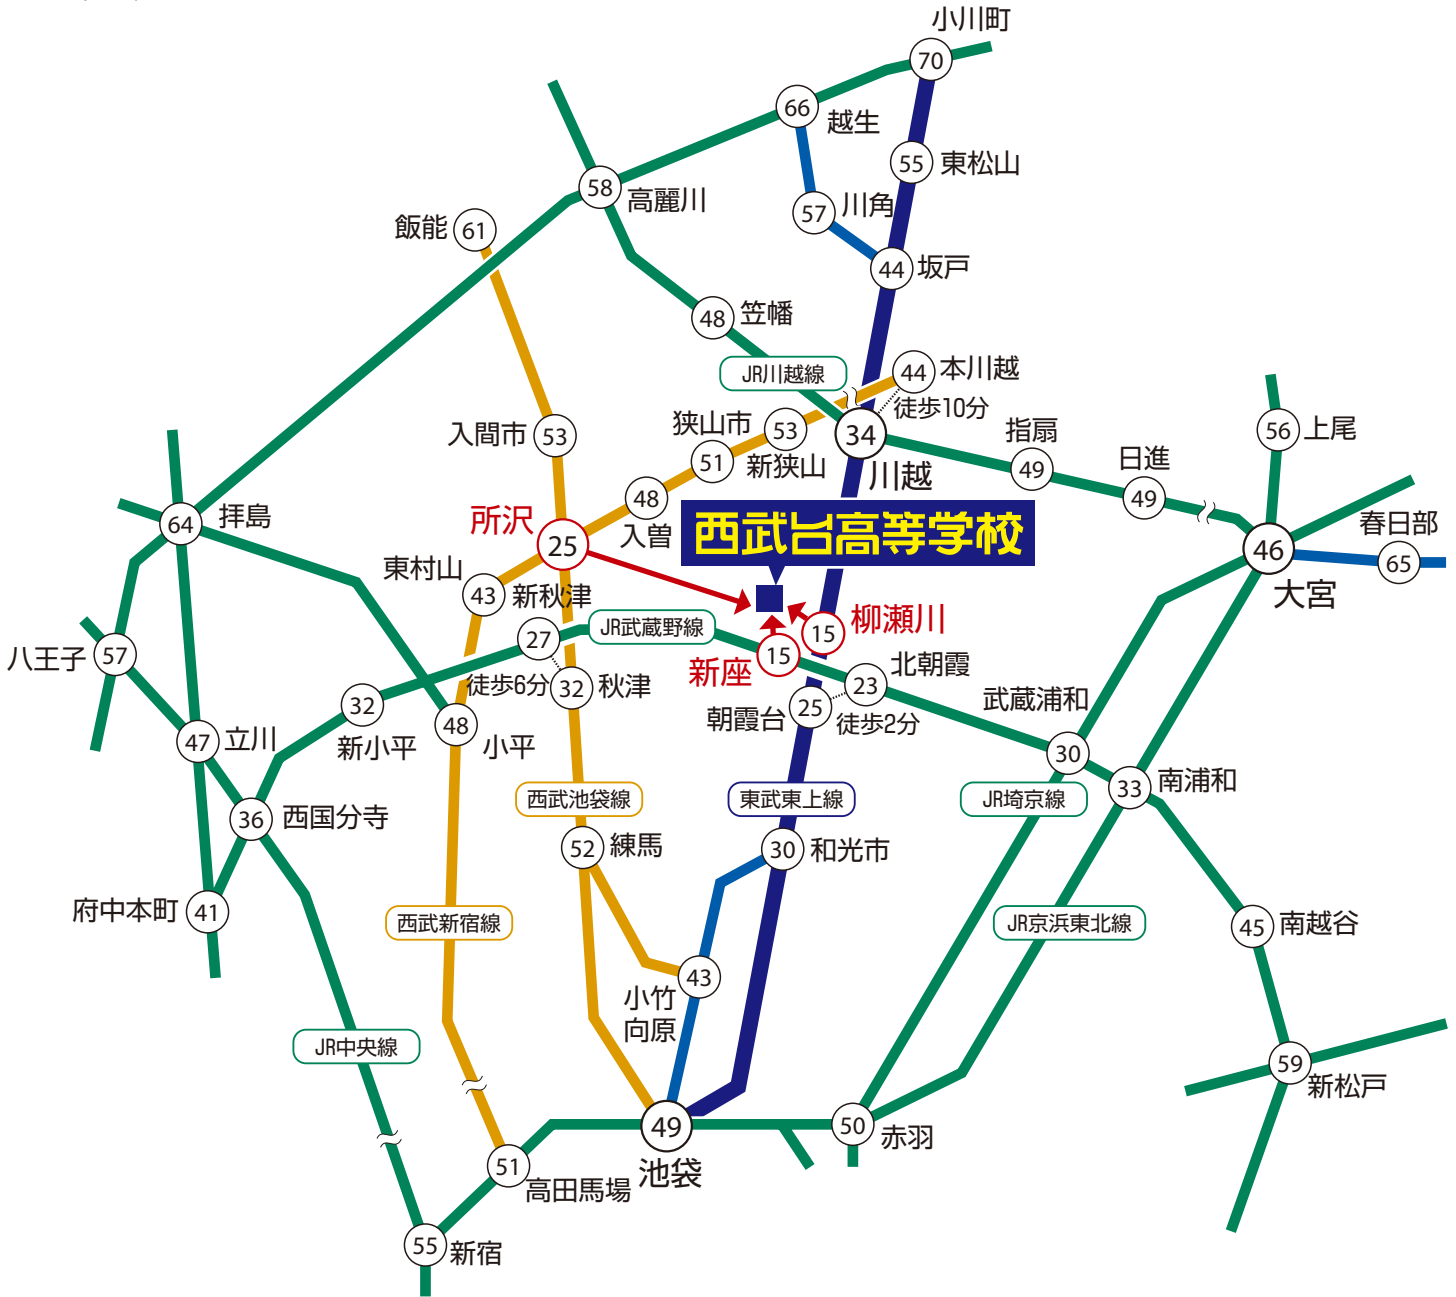

西武台高等学校までの所要時間

- 乗換一回につき5分を加算して計算しておりますが、路線・時間帯により若干異なります。
- スクールバスで最寄駅 柳瀬川駅・新座駅 より学校まで約15分、所沢駅 より約25分です。